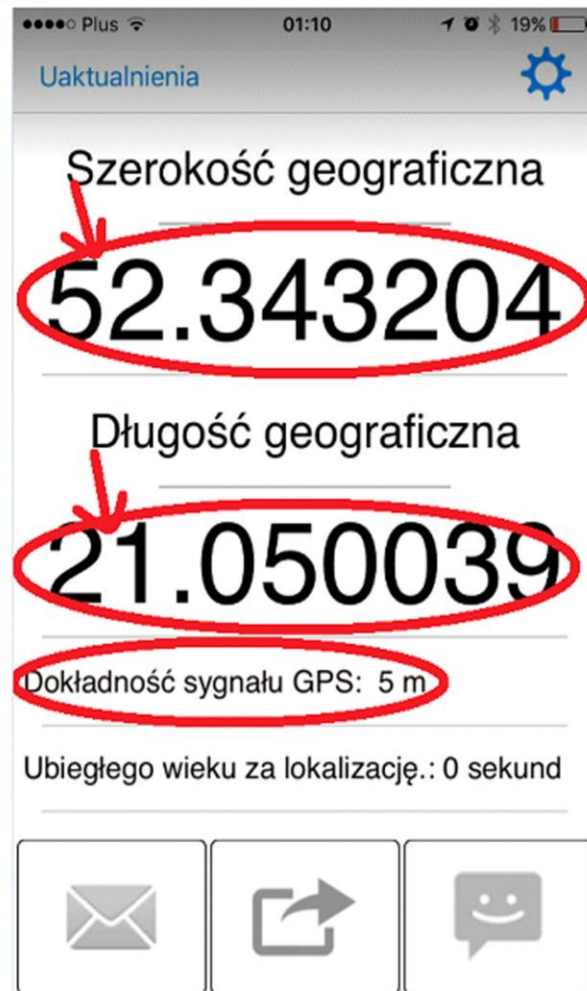

## iPhone „My GPS Coordinates”

Pobieramy i instalujemy

The screenshot shows the iPhone App Store interface for the app 'My GPS Coordinates' by 'TappiApps'. The app icon is a purple square with a white GPS symbol. The title 'My GPS Coordinates' is in bold, with 'TappiApps' below it. A red circle highlights the download icon (a cloud with a downward arrow), with a red arrow pointing to it. Below the app card, there are two preview images showing the app's interface: the left one shows the current GPS coordinates (Latitude: 40.689238, Longitude: -74.044636) and the right one shows the coordinates in degrees and minutes (Latitude: 40° 41.3543' N, Longitude: 74° 2.6781' W). Below the preview images, there are icons for email, share, and chat. At the bottom, there is another app card for 'My Coordinates. GPS Location' by 'kasra Meshkin' with a blue 'POBIERZ' button. The bottom navigation bar shows 'Polecane', 'Kategorie', 'Najlepsze', 'Szukaj', and 'Uaktualnienia'.

Klikamy „Akceptuję” w prośbach podczas instalacji

Klikamy „Pozwalaj” w prośbach podczas instalacji

Następnie aplikacja wskaże nam nasze położenie.  
Signal accuracy nie może przekraczać 6 metrów.

Następnie aplikacja wskaże nam nasze położenie.  
Dokładność sygnału nie może przekraczać 6 metrów

Uzyskane dane „Szerokość i Długość” przepisujemy do metryczki oraz wypełniamy pole opis, miejsce, data.

METRYCZKA	
Opis	plomba ołowiana
Szerokość	52.34331
Długość	21.04968
Miejsce	Warszawa
Data	01.10.2018