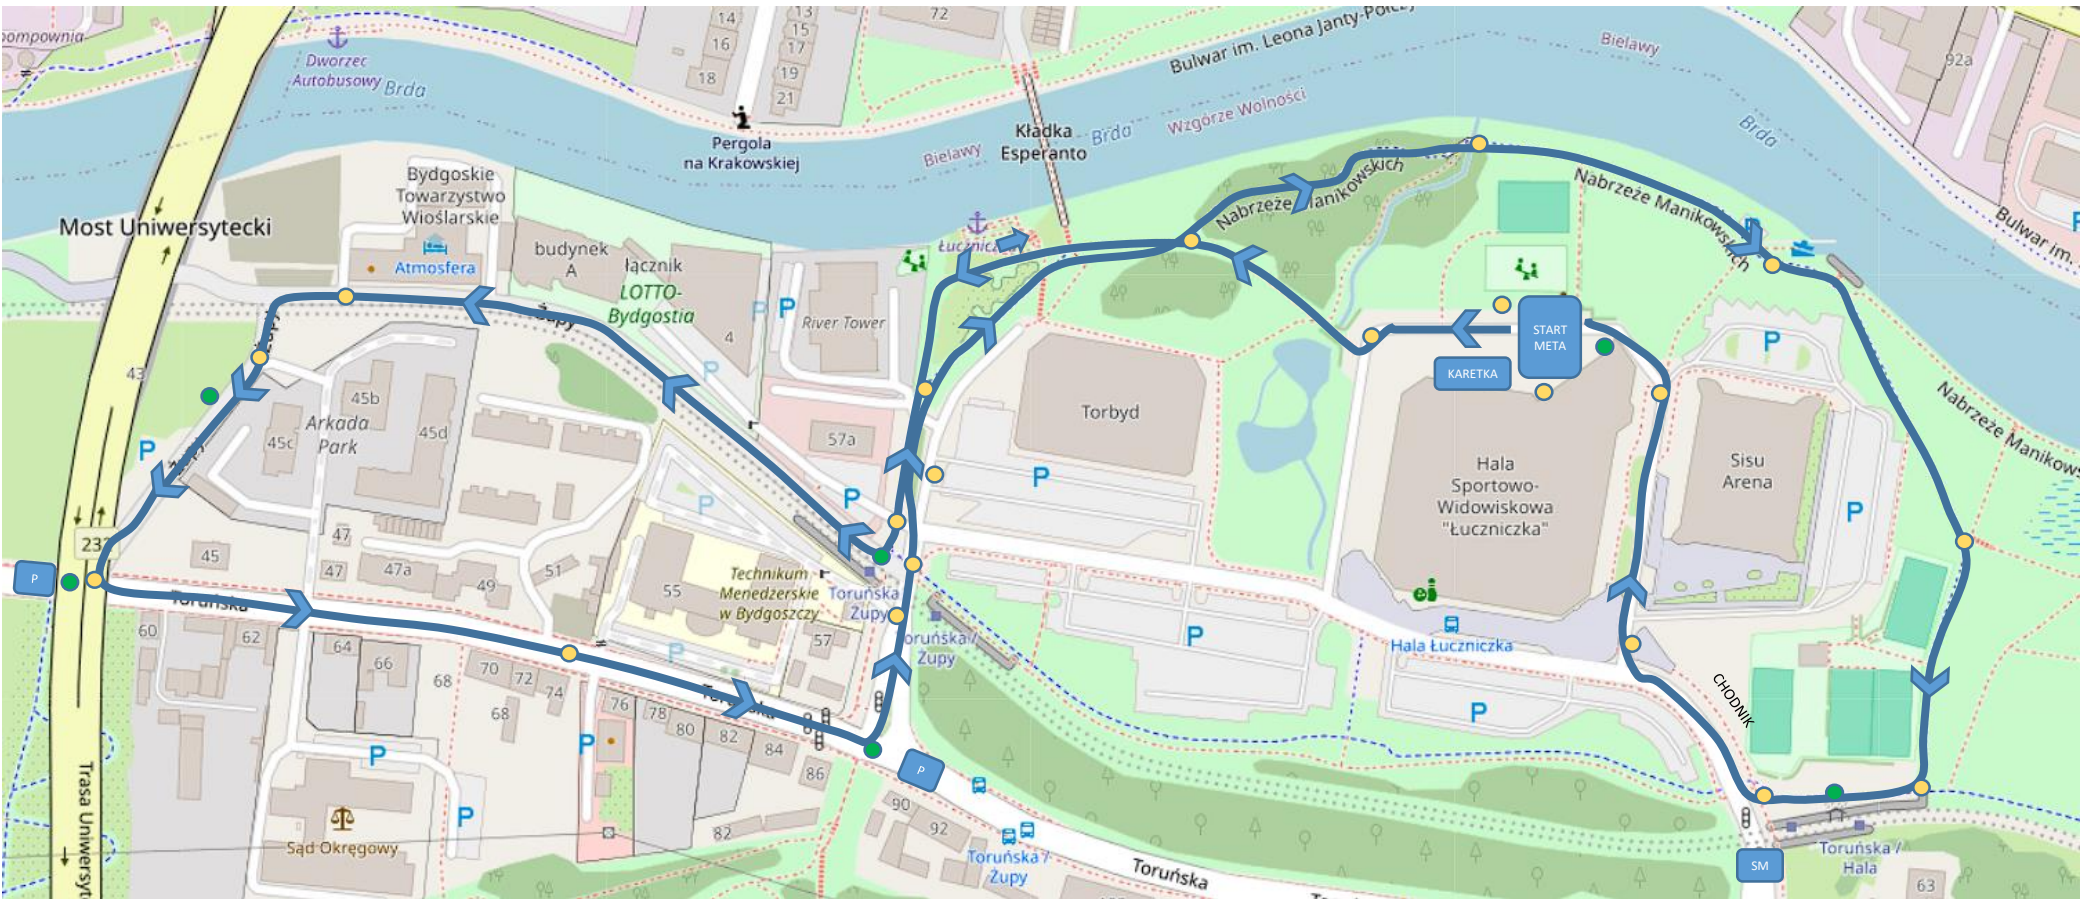

BYDGOSKI BIEG SENIORA – TRASA – 17/05/2026

● POSTERUNEK SŁUŻBY INFORMACYJNEJ

● POSTERUNEK SŁUŻBY PORZĄDKOWEJ

P POLICJA

SM STRAŻ MIEJSKA

➔ KIERUNEK BIEGU