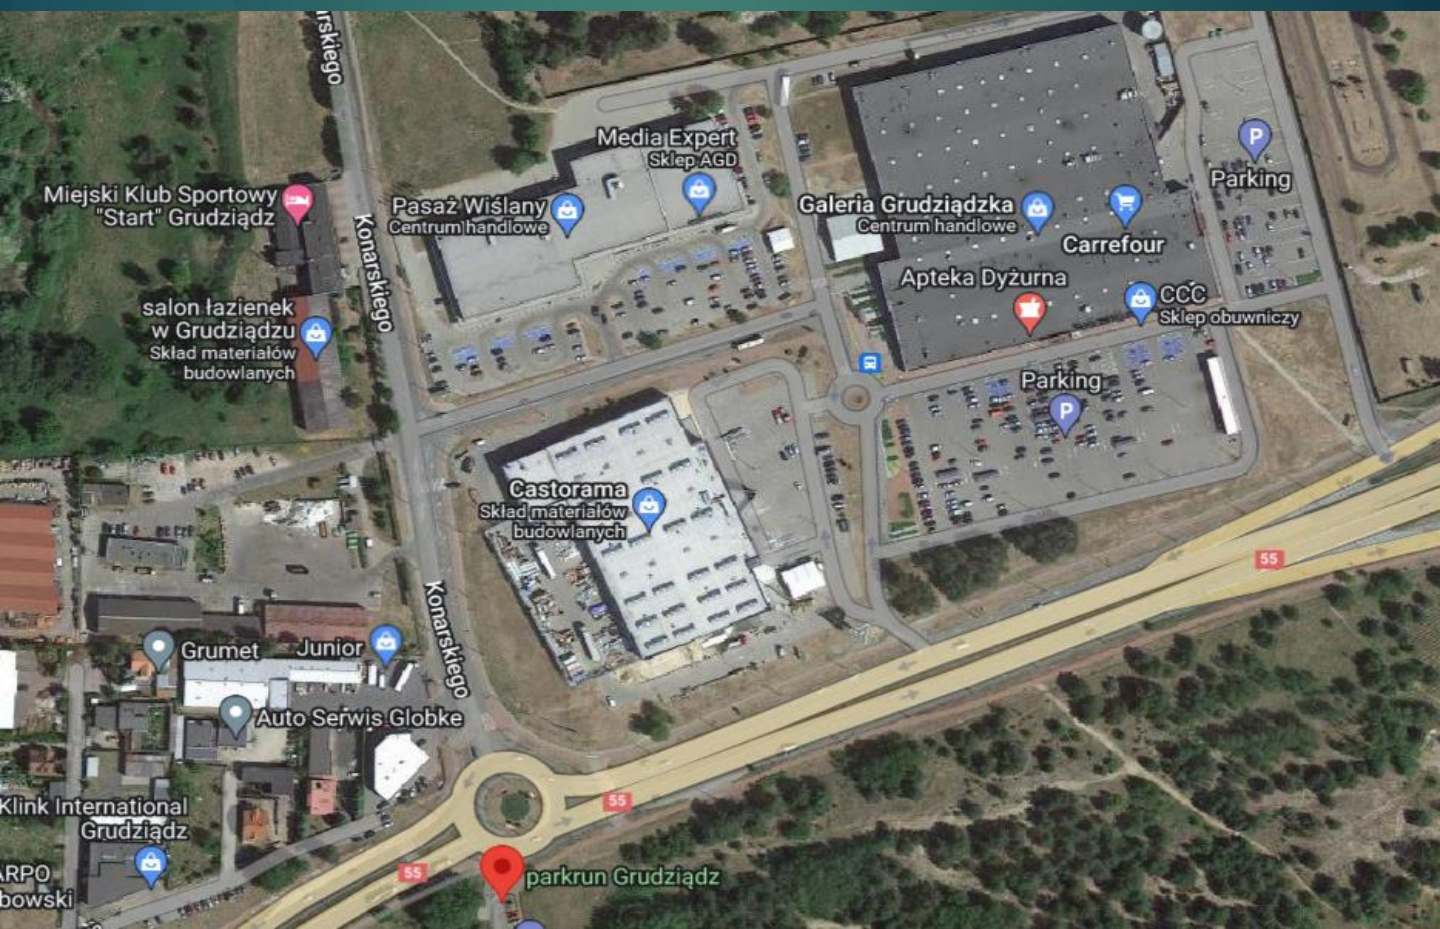

WAŻNE INFORMACJE

Parking

Korzystać należy z ogólnodostępnych parkingów przy Pasażu Wiślanym (Konarskiego 43), Galerii Grudziądzkiej (Konarskiego 45) oddalonych około 200 m od linii start/mety.

UWAGA !!!

Parking leśny przy start/mecie będzie dostępny tylko i wyłącznie dla obsługi biegu. Niedostępny dla uczestników.